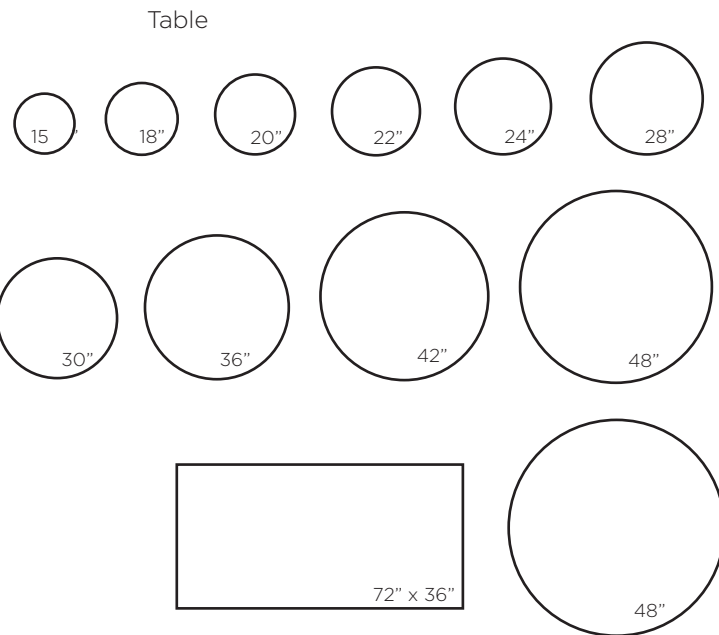

End Table

End Table

Table

Table

Table

56" x 24"

48" x 24"

24"

48" x 16"

72" x 16"

22"

42" x 18"

48" x 18"

18"

16" x 20"

24" x 16"

50" x 20"

36" x 20"

20" x 20"

24" x 16"

72" x 36"

48"

Nesting Tables

40" x 24"