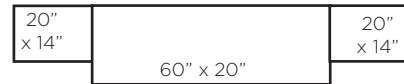

Media Hutch